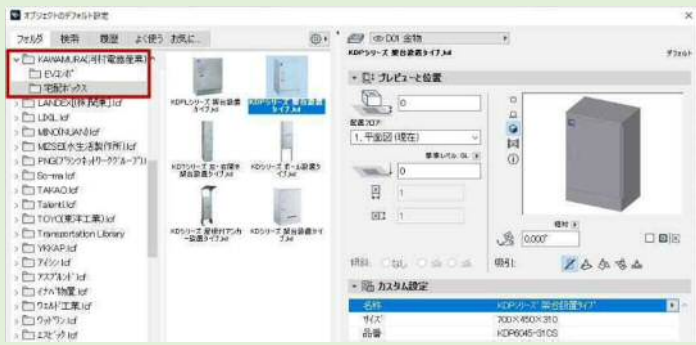

戸建住宅向け

集合住宅向け

操作方法動画や詳しい商品情報はWebで！

エクステリアCADからもデータのダウンロードができる！

株式会社ユニマットリック
RIKCAD

オーセブン株式会社
O7CAD3

お問い合わせは…

河村電器販売株式会社

〒141-0032
東京都品川区大崎5-10-10
大崎Cビル2階
事務所電話 090-3911-3230
担当：坂(パソ)敏広

【製造元】河村電器産業株式会社